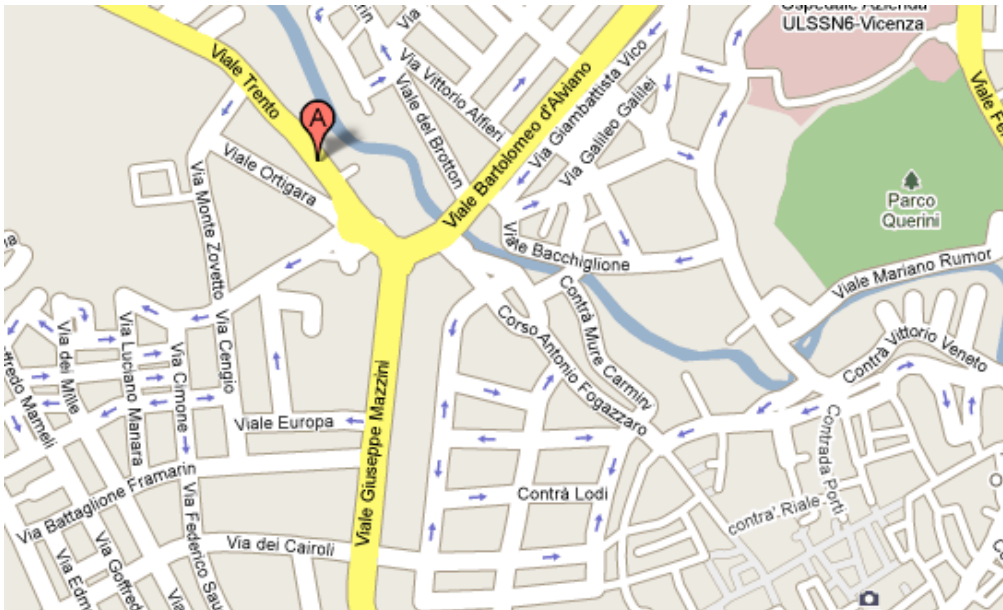

STUDIO DAL SANTO

DOTTORI COMMERCIALISTI E REVISORI CONTABILI

Indicazioni per raggiungere lo studio dall'autostrada A4 uscita Vicenza Ovest:

1. Procedi in direzione centro città	0,7 km
2. Alla rotonda, prendi l'uscita 2a per SS46racc/Viale degli Scaligeri	1,7 km
3. Prendi l'uscita verso Strada Padana Verso Verona	0,4 km
4. Svolta a destra in Strada Padana Verso Verona	0,1 km
5. Alla rotonda, prendi l'uscita 1a per Viale San Lazzaro	0,9 km
6. Prosegui su Viale Verona	0,5 km
7. Prosegui su Corso Santi Felice e Fortunato	0,6 km
8. Alla rotonda, prendi l'uscita 2a per Viale Giuseppe Mazzini	0,9 km
9. Alla rotonda, prendi l'uscita 2a per Viale Trento Attraversa la rotonda	0,3 km